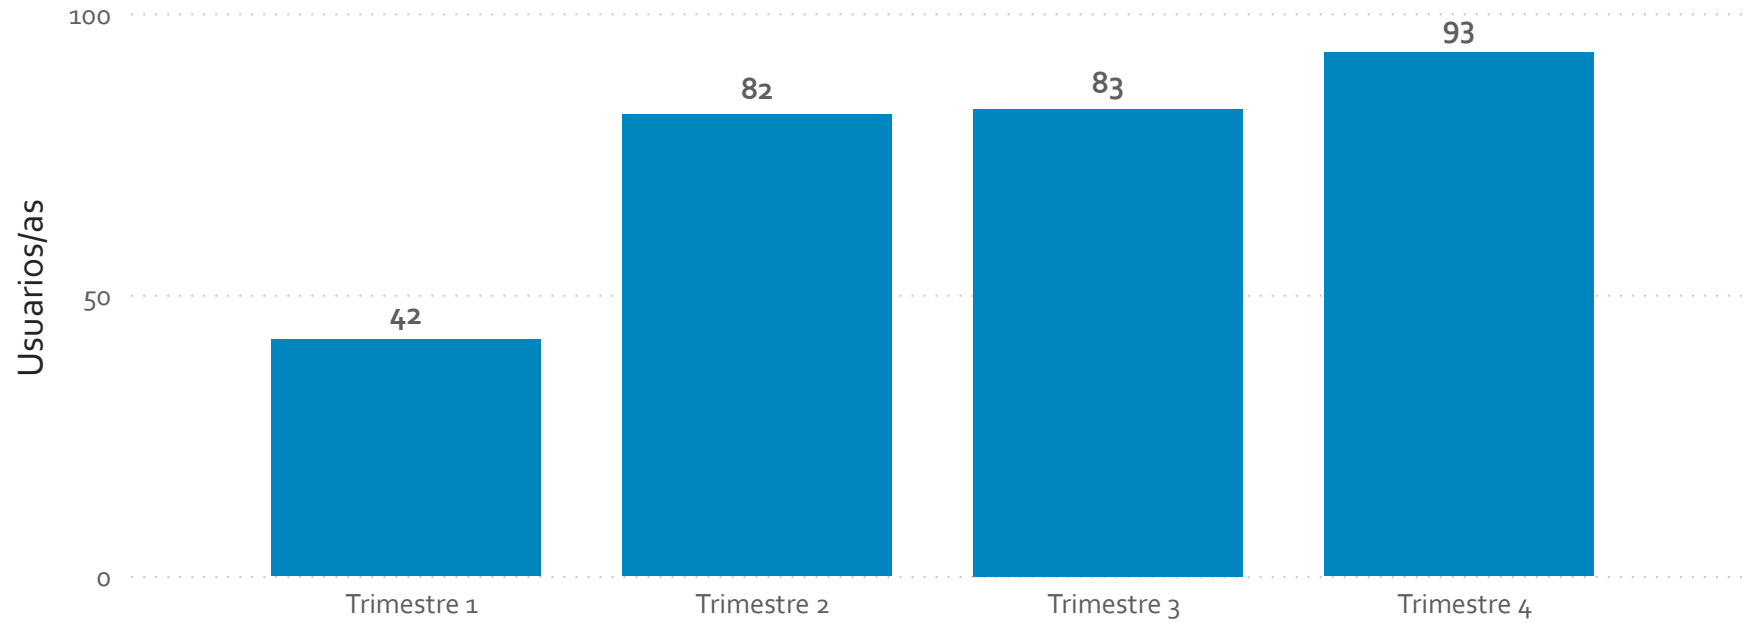

Defensorías Públicas Penales

Usuarios/as nuevos/as

Enero - Diciembre 2024

Usuarios/as nuevos/as

1727

Distribución de usuarios/as nuevos/as por Circ. Judicial

Legajos nuevos

3148

Distribución de legajos nuevos por Circ. Judicial

Usuarios/as nuevos/as por trimestre

Usuarios/as
nuevos/as

300

Legajos nuevos por trimestre

Legajos nuevos

476

Legajos Ejecución de la Pena nuevos

296

Distribución de legajos Ejecución de la Pena (EP) nuevos por
Circ. Judicial

Usuarios/as nuevos/as por trimestre

Usuarios/as
nuevos/as

101

Legajos nuevos por trimestre

Legajos nuevos

184