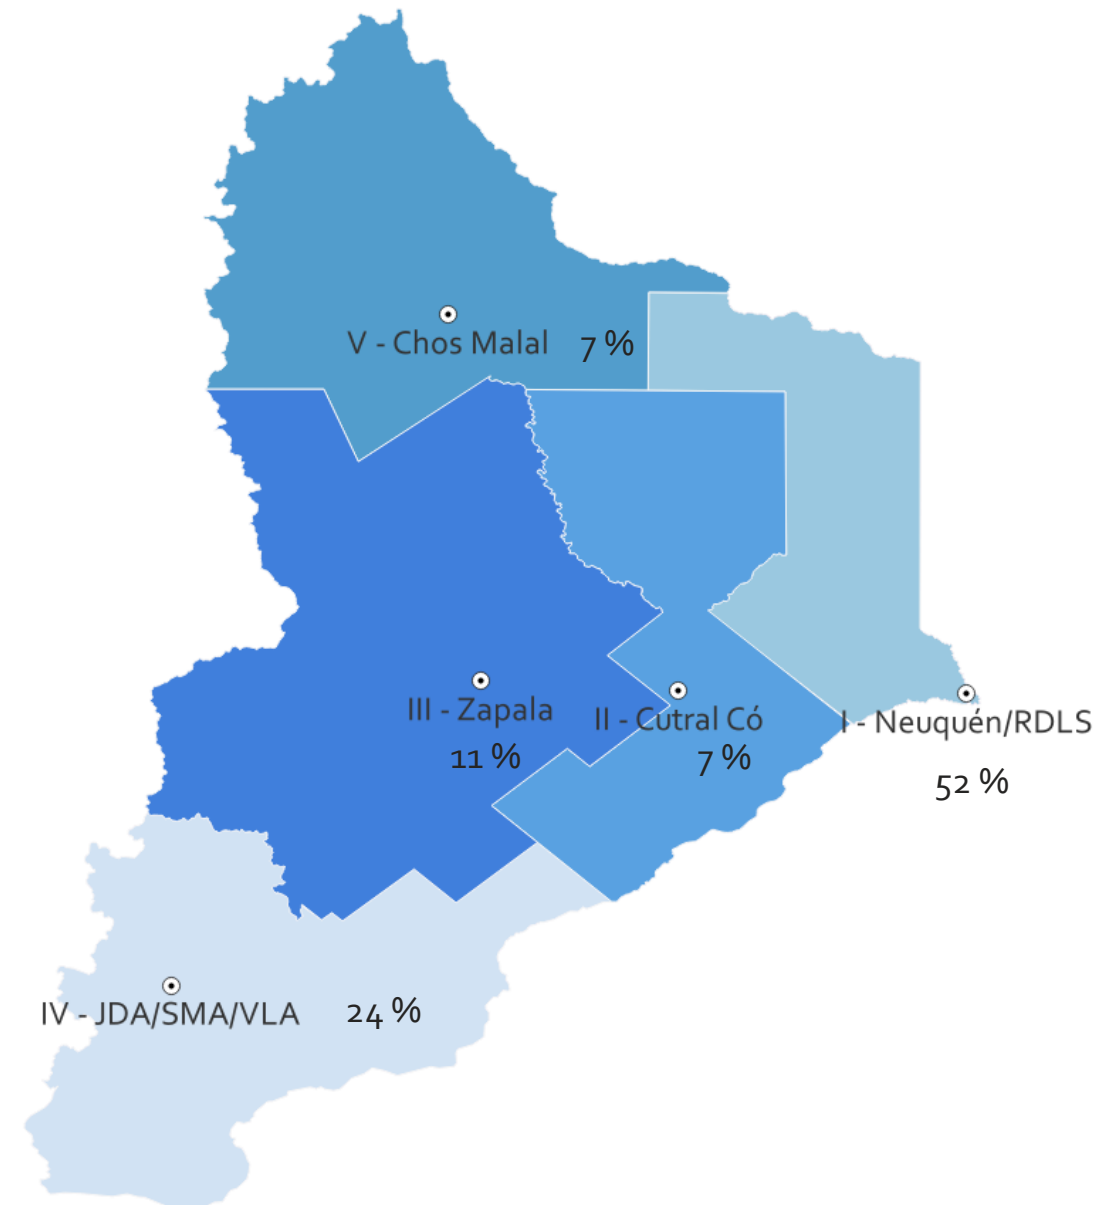

Defensorías Públicas Penales

Usuarios/as nuevos/as

Enero - Diciembre 2024

Usuarios/as nuevos/as

1727

Distribución de usuarios/as nuevos/as por Circ. Judicial

Legajos nuevos

3148

Distribución de legajos nuevos por Circ. Judicial

Usuarios/as nuevos/as por trimestre

Usuarios/as
nuevos/as

300

Legajos nuevos por trimestre

Legajos nuevos

476

Legajos Ejecución de la Pena nuevos

296

Distribución de legajos Ejecución de la Pena (EP) nuevos por
Circ. Judicial

Usuarios/as nuevos/as por trimestre

Usuarios/as
nuevos/as

101

Legajos nuevos por trimestre

Legajos nuevos

184