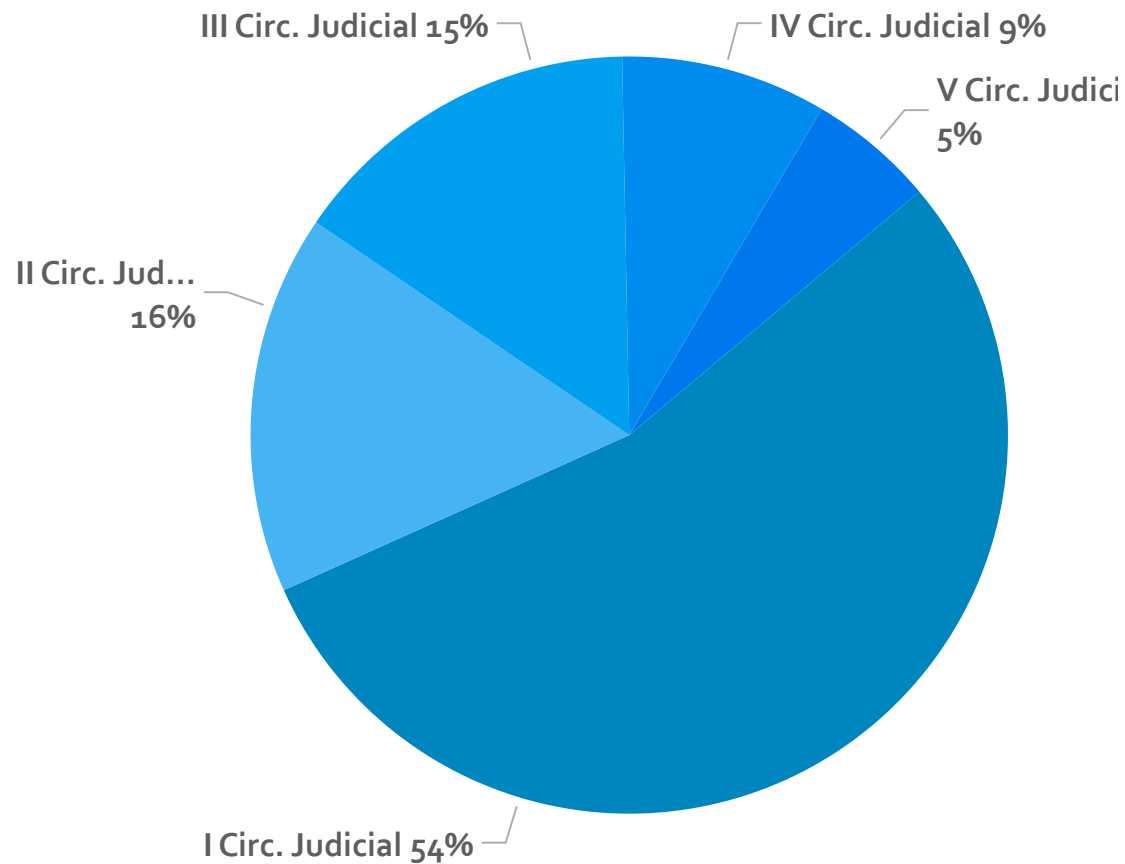

Defensorías Públicas Penales

Usuarios/as nuevos/as

Enero - Diciembre 2024

Usuarios/as nuevos/as

1727

Distribución de usuarios/as nuevos/as por Circ. Judicial

Legajos nuevos

3148

Distribución de legajos nuevos por Circ. Judicial

Usuarios/as nuevos/as por trimestre

Usuarios/as
nuevos/as

300

Legajos nuevos por trimestre

Legajos nuevos

476

Legajos Ejecución de la Pena nuevos

296

Distribución de legajos Ejecución de la Pena (EP) nuevos por
Circ. Judicial

Usuarios/as nuevos/as por trimestre

Usuarios/as
nuevos/as

101

Legajos nuevos por trimestre

Legajos nuevos

184