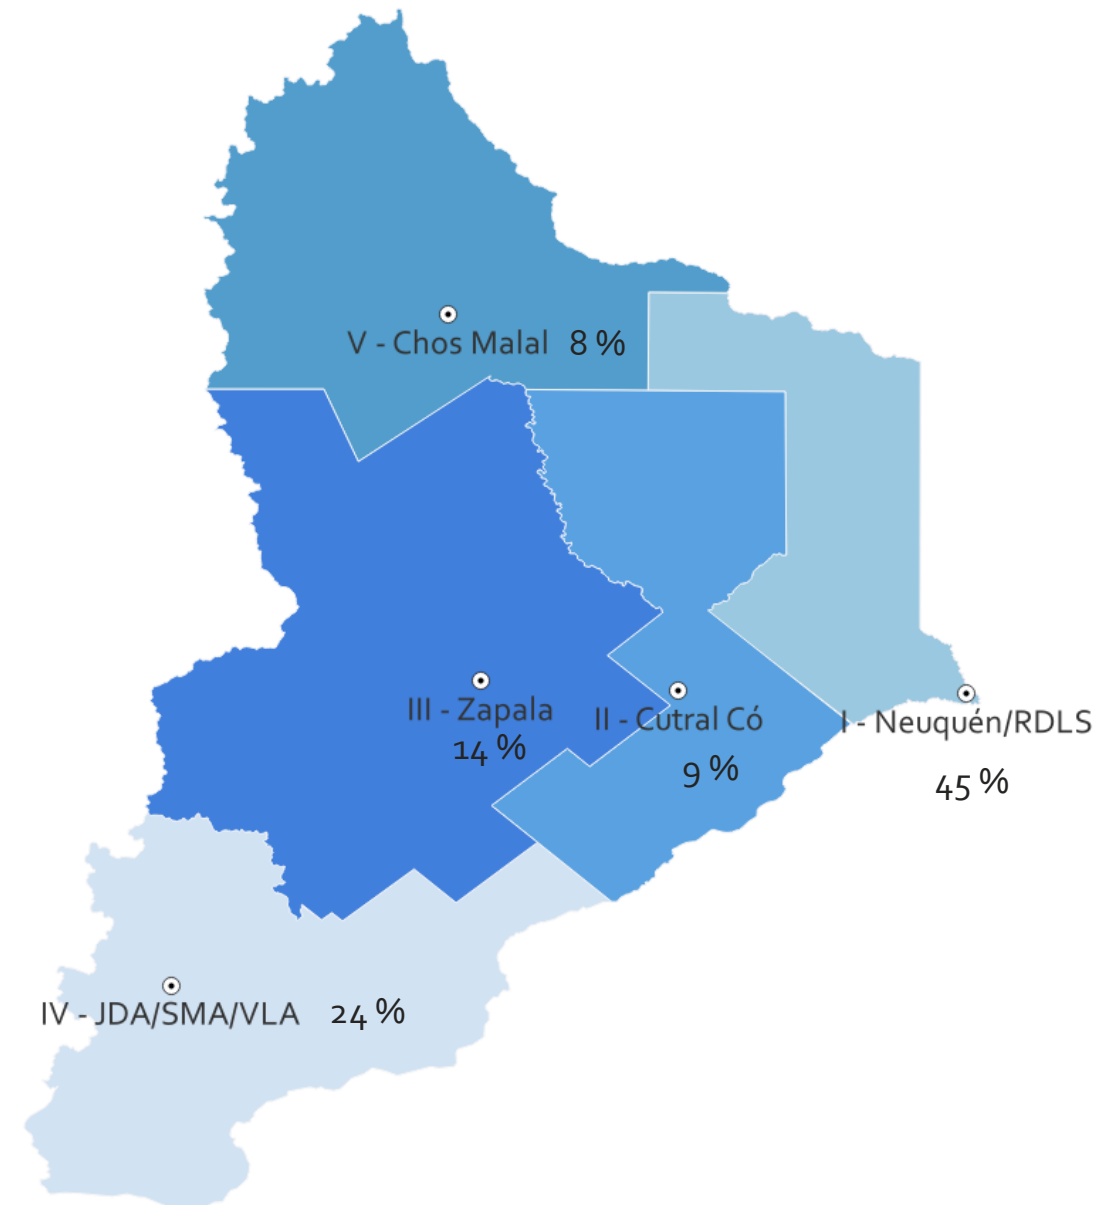

Defensorías Públicas Penales

Usuarios/as nuevos/as

Enero - Diciembre 2024

Usuarios/as nuevos/as

1727

Distribución de usuarios/as nuevos/as por Circ. Judicial

Legajos nuevos

3148

Distribución de legajos nuevos por Circ. Judicial

Usuarios/as nuevos/as por trimestre

Usuarios/as
nuevos/as

300

Legajos nuevos por trimestre

Legajos nuevos

476

Legajos Ejecución de la Pena nuevos

296

Distribución de legajos Ejecución de la Pena (EP) nuevos por
Circ. Judicial

Usuarios/as nuevos/as por trimestre

Usuarios/as
nuevos/as

101

Legajos nuevos por trimestre

Legajos nuevos

184