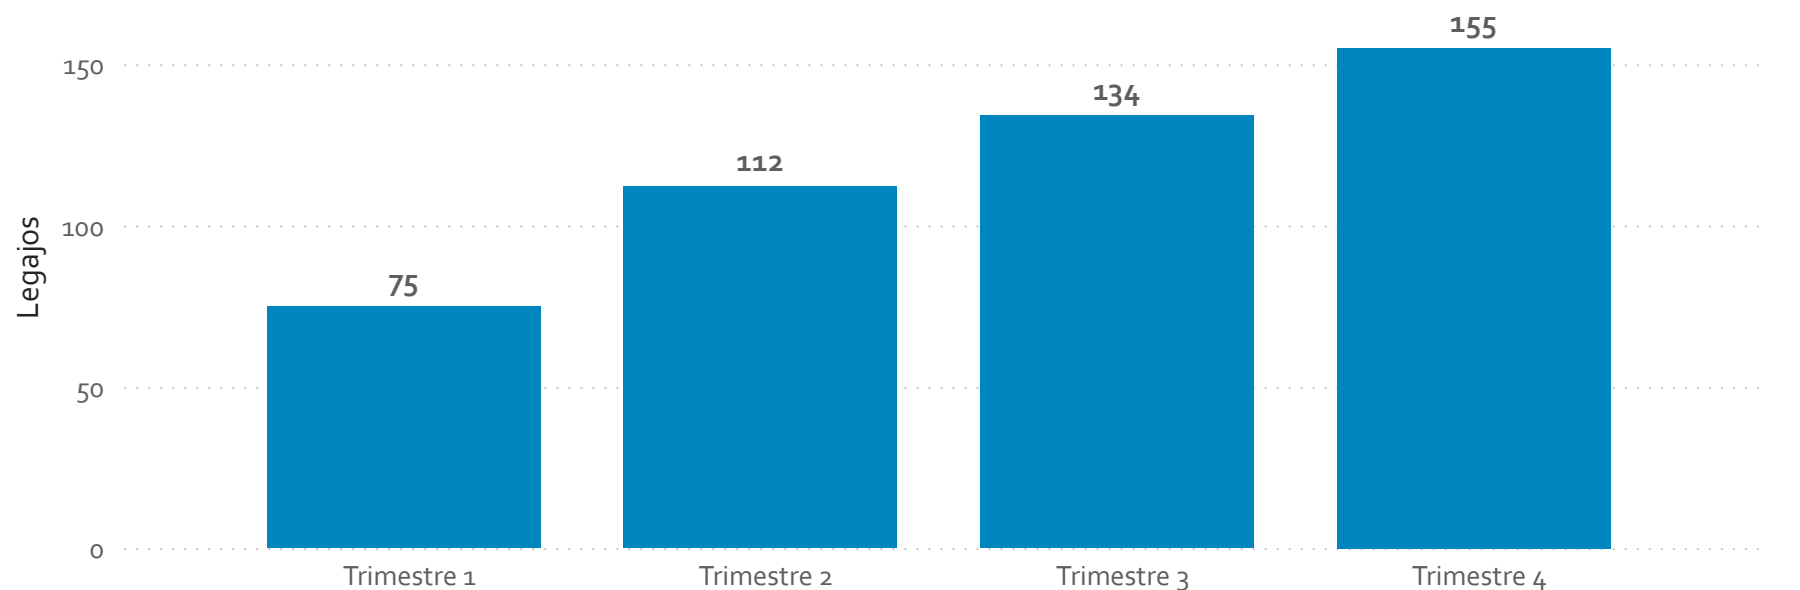

Defensorías Públicas Penales

Usuarios/as nuevos/as

Enero - Diciembre 2024

Usuarios/as nuevos/as

1727

Distribución de usuarios/as nuevos/as por Circ. Judicial

Legajos nuevos

3148

Distribución de legajos nuevos por Circ. Judicial

Usuarios/as nuevos/as por trimestre

Usuarios/as
nuevos/as

300

Legajos nuevos por trimestre

Legajos nuevos

476

Legajos Ejecución de la Pena nuevos

296

Distribución de legajos Ejecución de la Pena (EP) nuevos por
Circ. Judicial

Usuarios/as nuevos/as por trimestre

Usuarios/as
nuevos/as

101

Legajos nuevos por trimestre

Legajos nuevos

184