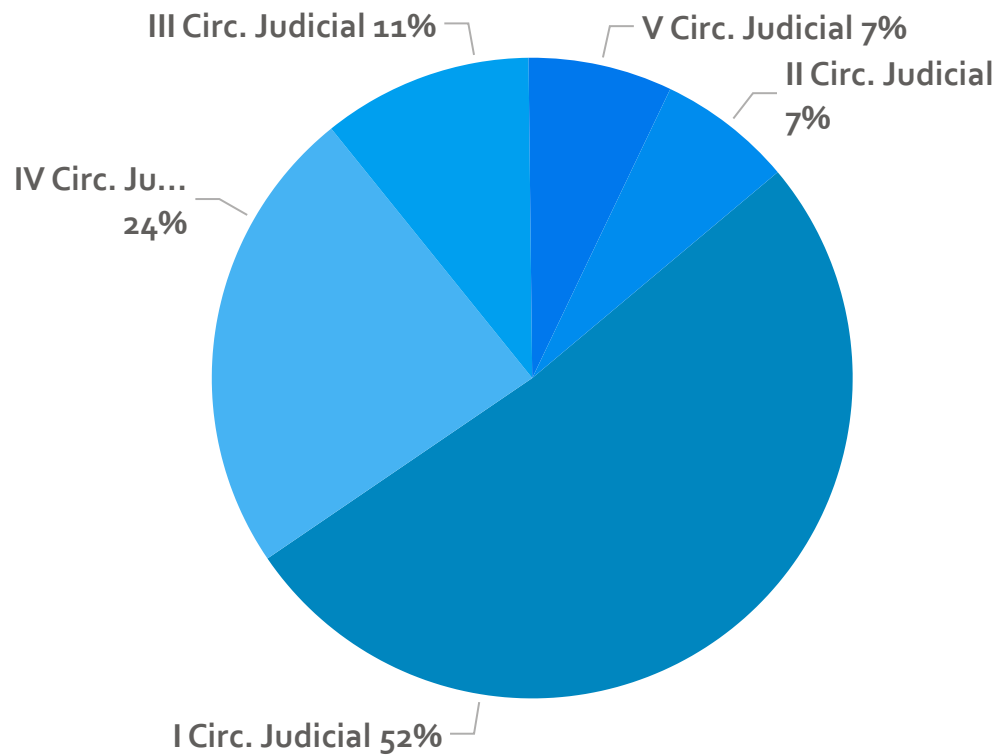

Defensorías Públicas Penales

Usuarios/as nuevos/as

Enero - Diciembre 2024

Usuarios/as nuevos/as

1727

Distribución de usuarios/as nuevos/as por Circ. Judicial

Legajos nuevos

3148

Distribución de legajos nuevos por Circ. Judicial

Usuarios/as nuevos/as por trimestre

Usuarios/as
nuevos/as

300

Legajos nuevos por trimestre

Legajos nuevos

476

Legajos Ejecución de la Pena nuevos

296

Distribución de legajos Ejecución de la Pena (EP) nuevos por
Circ. Judicial

Usuarios/as nuevos/as por trimestre

Usuarios/as
nuevos/as

101

Legajos nuevos por trimestre

Legajos nuevos

184