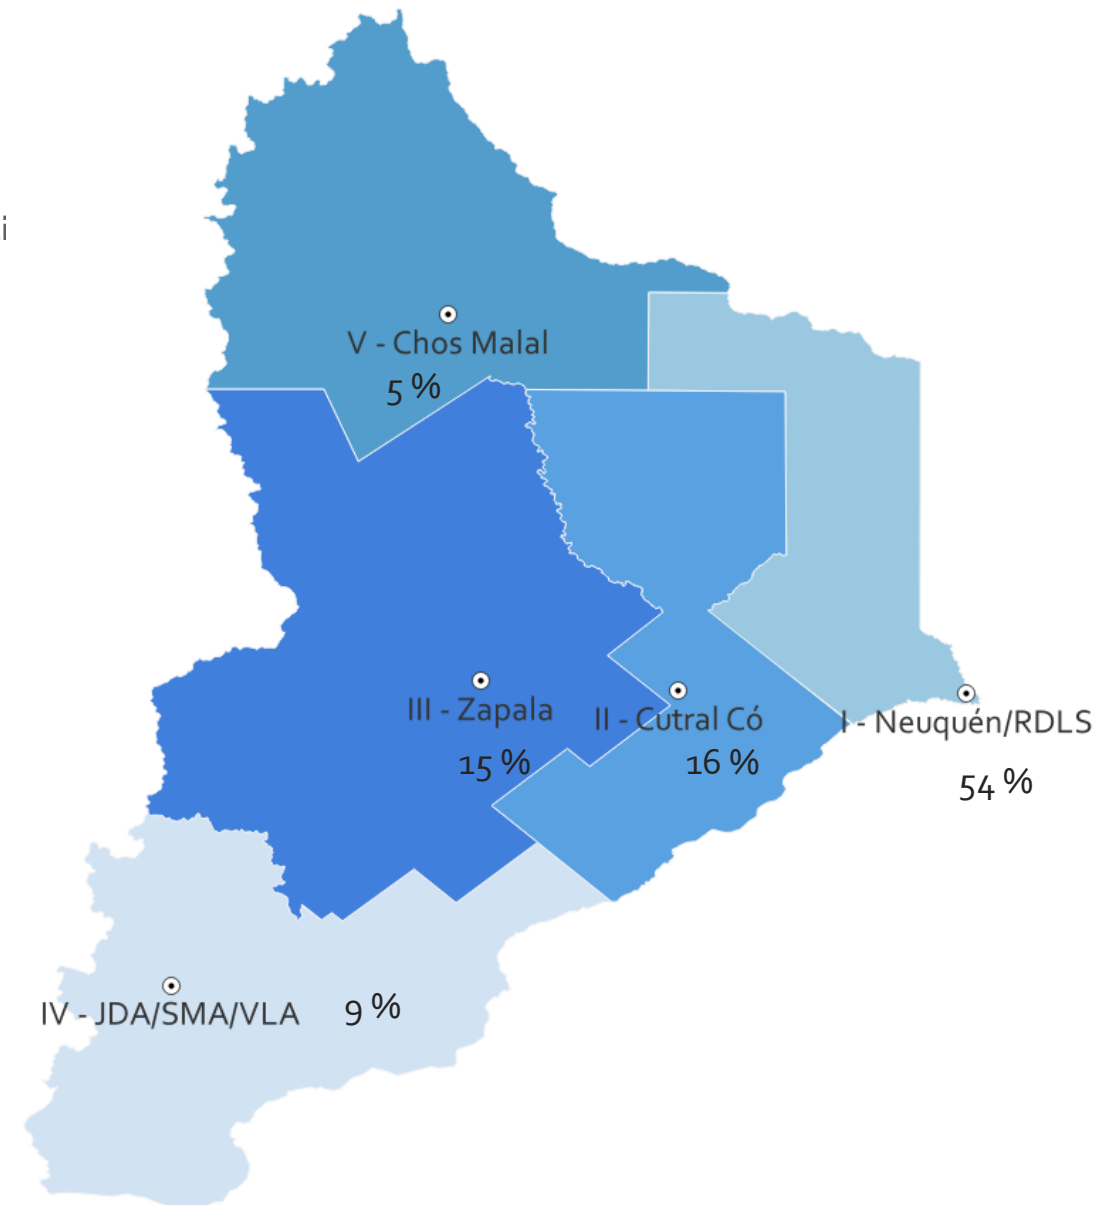

Defensorías Públicas Penales

Usuarios/as nuevos/as

Enero - Diciembre 2024

Usuarios/as nuevos/as

1727

Distribución de usuarios/as nuevos/as por Circ. Judicial

Legajos nuevos

3148

Distribución de legajos nuevos por Circ. Judicial

Usuarios/as nuevos/as por trimestre

Usuarios/as
nuevos/as

300

Legajos nuevos por trimestre

Legajos nuevos

476

Legajos Ejecución de la Pena nuevos

296

Distribución de legajos Ejecución de la Pena (EP) nuevos por
Circ. Judicial

Usuarios/as nuevos/as por trimestre

Usuarios/as
nuevos/as

101

Legajos nuevos por trimestre

Legajos nuevos

184