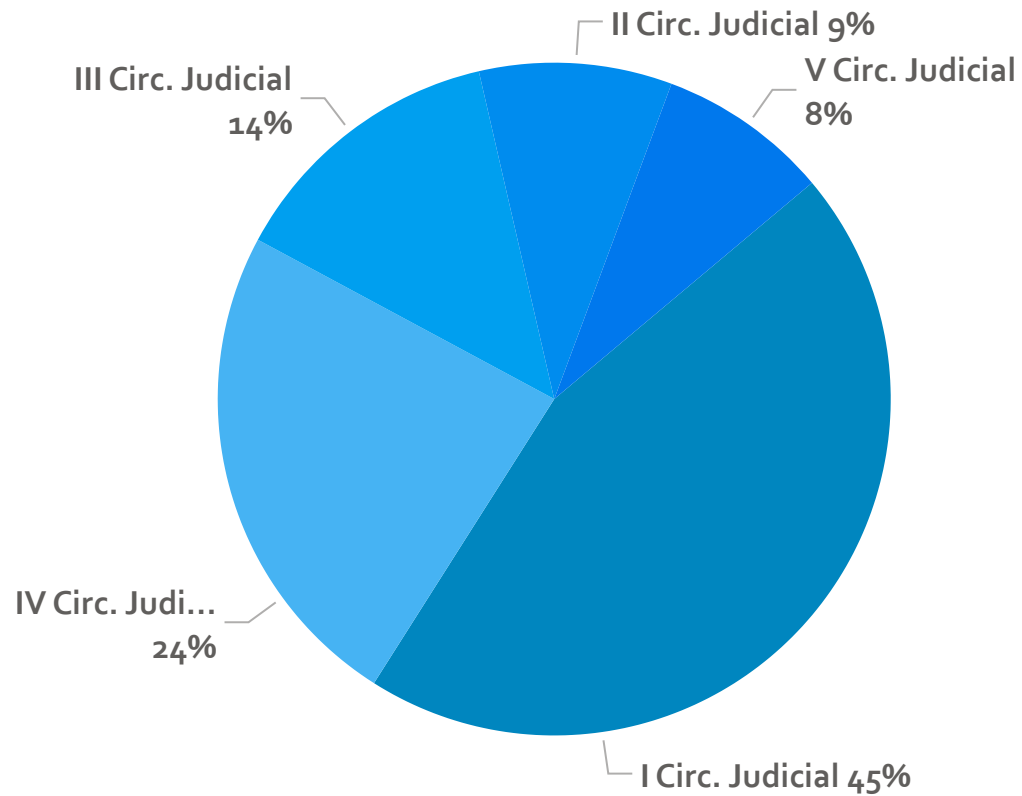

Defensorías Públicas Penales

Usuarios/as nuevos/as

Enero - Diciembre 2024

Usuarios/as nuevos/as

1727

Distribución de usuarios/as nuevos/as por Circ. Judicial

Legajos nuevos

3148

Distribución de legajos nuevos por Circ. Judicial

Usuarios/as nuevos/as por trimestre

Usuarios/as
nuevos/as

300

Legajos nuevos por trimestre

Legajos nuevos

476

Legajos Ejecución de la Pena nuevos

296

Distribución de legajos Ejecución de la Pena (EP) nuevos por
Circ. Judicial

Usuarios/as nuevos/as por trimestre

Usuarios/as
nuevos/as

101

Legajos nuevos por trimestre

Legajos nuevos

184